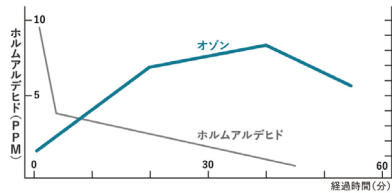

■オゾンによりホルムアルデヒドを分解

ホルムアルデヒドもオゾンにより強力分解します。
厚生労働省のホルムアルデヒド濃度指標値は0.8ppmです。