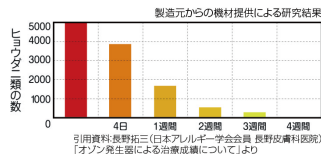

除菌
健康
美容
series

シリコンバレーが開発した
世界最強クラスの
空気清浄機

※微細粒子の除去能力とフィルター性能低下率をもとにした能力

世界で8冠受賞

ウイルスの6分の1の微細粒子
0.0146μmまで除去

Airdog除去可能
0.0146μm

髪の毛 **70μm**

花粉 **30μm**

細菌 **5μm** 99.9%除去

PM2.5 **2.5μm** 99.9%除去

ウイルス **0.1μm** 99.9%除去 (X8Pro)

	プロフェッショナルモデル X8D Pro	コンパクトモデル X5D	コンパクトモデル X3D
浄化空気供給量	30分間で 214m³の キレイな空気を供給	30分間で 65m³の キレイな空気を供給	30分間で 48m³の キレイな空気を供給
サイズ (cm)	高さ: 74cm 奥: 38cm 幅: 38cm	高さ: 65cm 奥: 31.6cm 幅: 30.6cm	高さ: 66cm 奥: 26cm 幅: 27cm
定格電力	100W	55W	27W
質量	20.5kg	11.1kg	6.1kg
最小除去粒子	0.0146μm	0.0146μm	0.0146μm
実装センサー	AQIセンサー CO₂センサー	AQIセンサー CO₂センサー	AQIセンサー
運転音	26.3~50.5dB	22.3~51dB	22.3~45.5dB
消費電力 (モード別)	Sleep 20W L1 26W L2 63W L3 86W L4 90W L5 100W	Sleep 12W L1 15W L2 18W L3 23W L4 55W	Sleep 8.7W L1 9.9W L2 11.1W L3 15.6W L4 27W

※ 密閉された試験空間における結果であり、実使用空間における実証結果ではありません。使用環境、お部屋の条件により効果は異なります

米国特許取得 TPAフィルター搭載唯一の空気清浄機

- オゾン発生フィルター
- 活性炭フィルター
- イオン化ワイヤーフレーム
- プレフィルター

フィルター性能は使えば使うほど差がでる

フィルター性能は使えば使うほど差がでる

大型ハイパワーモーター&ファン搭載!!

空気流動を効率化させる3方向エアインテーク

見える安心

全国1200台の救急車に搭載「BACTECTOR O3」

オゾンで菌やウイルス、臭いの原因成分を強力分解する家庭用小型オゾン除菌・消臭機です。
ご家庭にクリーンな室内環境をお届けします。

オゾンで爽やかな空間へ

オゾンで菌やウイルス、臭いの原因成分を強力分解する家庭用小型オゾン除菌・消臭機です。
安全かつウイルスにも効果的、生活環境を守りクリーンな室内環境をお届けします。

- ・ 簡単メンテナンス
- ・ ランニングコストは電気代だけ
- ・ 薬品とは違い、残留性がありません
- ・ 小型軽量、お手軽にご利用いただけます

「BACTECTOR O3」は、除菌・消臭に優れた機器で、
全国の救急車1,200台の導入実績がある商品です。

■ウイルス不活化試験

(財)北里環境科学センター

不活化率	92.9%	99.0%	99.7%
オゾンガス濃度 (ppm)	0.1ppm	0.1ppm	0.1ppm
処理時間 (min)	60min	120min	180min
※①CT値	6	12	18
※②未暴露	***	***	54.0%

製造元から試験機関への依頼による試験結果

■オゾンによりホルムアルデヒドを分解

ホルムアルデヒドもオゾンにより強力分解します。
厚生労働省のホルムアルデヒド濃度指標値は0.8ppmです。

菌やウイルス感染予防対策

オゾンガス0.1ppmを3時間(180分)以上(CT値18)暴露することにより99.7%以上のウイルスの不活化を確認することができました。
※①CT値=作用時間(分)×オゾンガス濃度(ppm)
※②未暴露の場合180分後の不活化率は54.0%であった。

菌・ウイルスを除菌

菌・ウイルスを除菌

衣服のカビや悪臭をもとから消臭