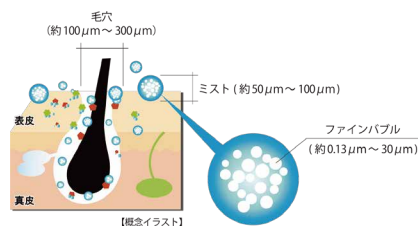

ミラブル本体にトルネードスティックを装着する事でスティック内部にトルネード水流が発生し、気泡発生量が増加。ウルトラファインバブルを含むミスト水流には1cc(1cm³)の小さなサイコロ)中に約2000万個以上の気泡が含まれています。

※計測:サイエンス調べ(マイクロトラックベル社ZETA VIEW使用) ※水質により数値は変動します。